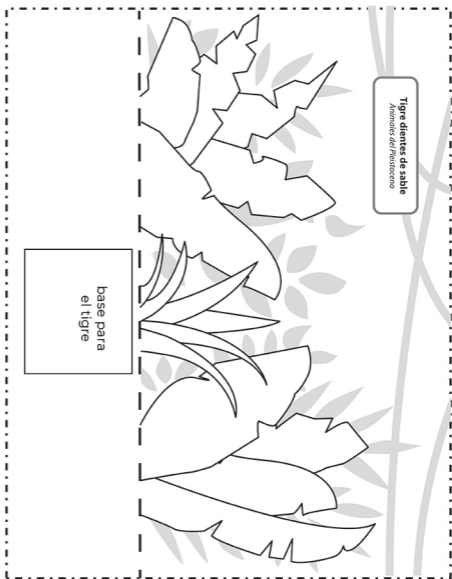

# Tigre dientes de sable

Esquema del tigre a partir del mural *La fauna del Pleistoceno*, de Iker Larrauri  
Sala Poblamiento de América.

## Instrucciones

1. Ilumina las imágenes del tigre dientes de sable y de la vegetación que se encuentra en la hoja 2.
2. Recorta las imágenes por la línea punteada - - - - -
3. Pega las imágenes en un pedazo de cartulina del mismo tamaño.
4. Dobra las imágenes por la línea punteada - - - - -
5. Pega al tigre dientes de sable a la hoja de vegetación uniendo las bases para el tigre.

¡Muy bien, ahora tienes tu maqueta del tigre dientes de sable!

Muestra de la maqueta terminada

Hoja 1/2

**CULTURA**  
SECRETARÍA DE CULTURA

**INAH**

# Tigre dientes de sable

**Tigre dientes de sable**  
Animales del Pleistoceno

base para  
el tigre