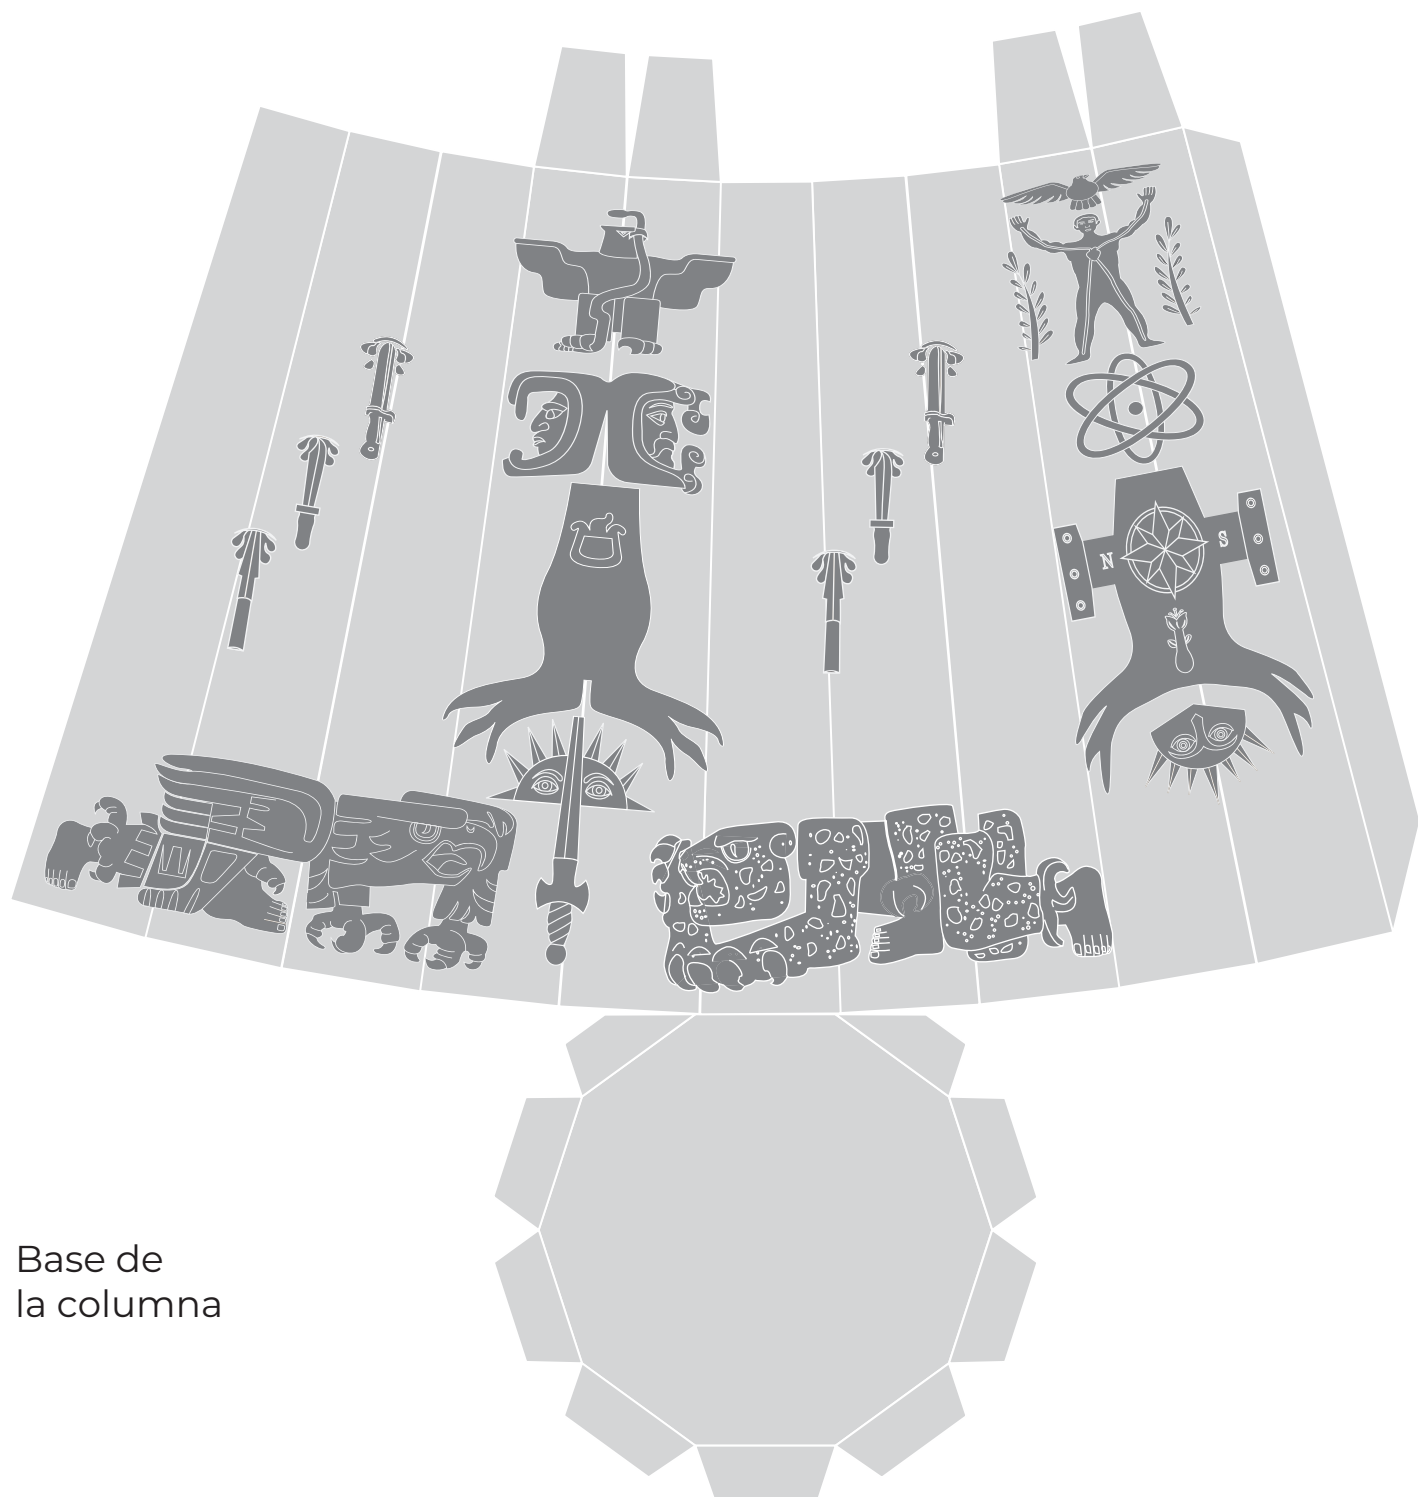

Figura para armar

# EL PARAGUAS MONUMENTAL

Uno de los emblemas del Museo Nacional de Antropología, diseñado por los hermanos Chávez Morado, ubicado en el patio central.

## INSTRUCCIONES

Recorta, dobla y pega la base de la columna.  
Recorta, dobla y pega la parte superior.  
Pega la base a la parte superior.

Base de la columna

Parte superior  
de la columna

**MN** MUSEO NACIONAL DE  
ANTROPOLOGÍA  
Departamento de Servicios Educativos